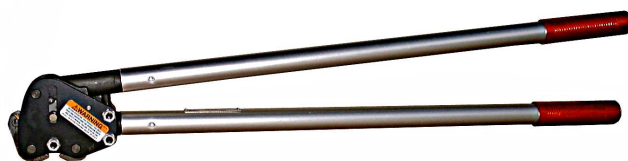

Låstänger för stålband

Plant gods

Manuell låstäng C
Öppet lås, dubbel låsning

C-3820 bandbredd	10 mm, max tjocklek	0,5 mm
C-1223 "	13 " "	0,6 mm
C-5823 "	16 " "	0,6 mm
C-3423 "	19 " "	0,6 mm

Runt eller oregelbundet gods

Manuell låstäng SRC
slutet lås, enkel låsning

SRC-3820 bandbredd	10 mm, max tjocklek	0,5 mm
SRC-1223 "	13 mm "	0,6 mm
SRC-5823 "	16 mm "	0,5 mm
SRC-3423 "	19 mm "	0,6 mm

Manuell låstäng RCD
öppet el slutet lås, dubbellåsning

RCD-3435 bandbredd	19 mm tjocklek	0,63 - 0,9 mm
RCD-1435 "	32 mm "	0,8 - 0,9 mm

RCD kan även användas på plant gods.

SIGNODE®

Box 7092, 187 12 Täby
tel 08 – 630 99 60 fax 08 – 756 19 30
info@signode.se www.signode.se